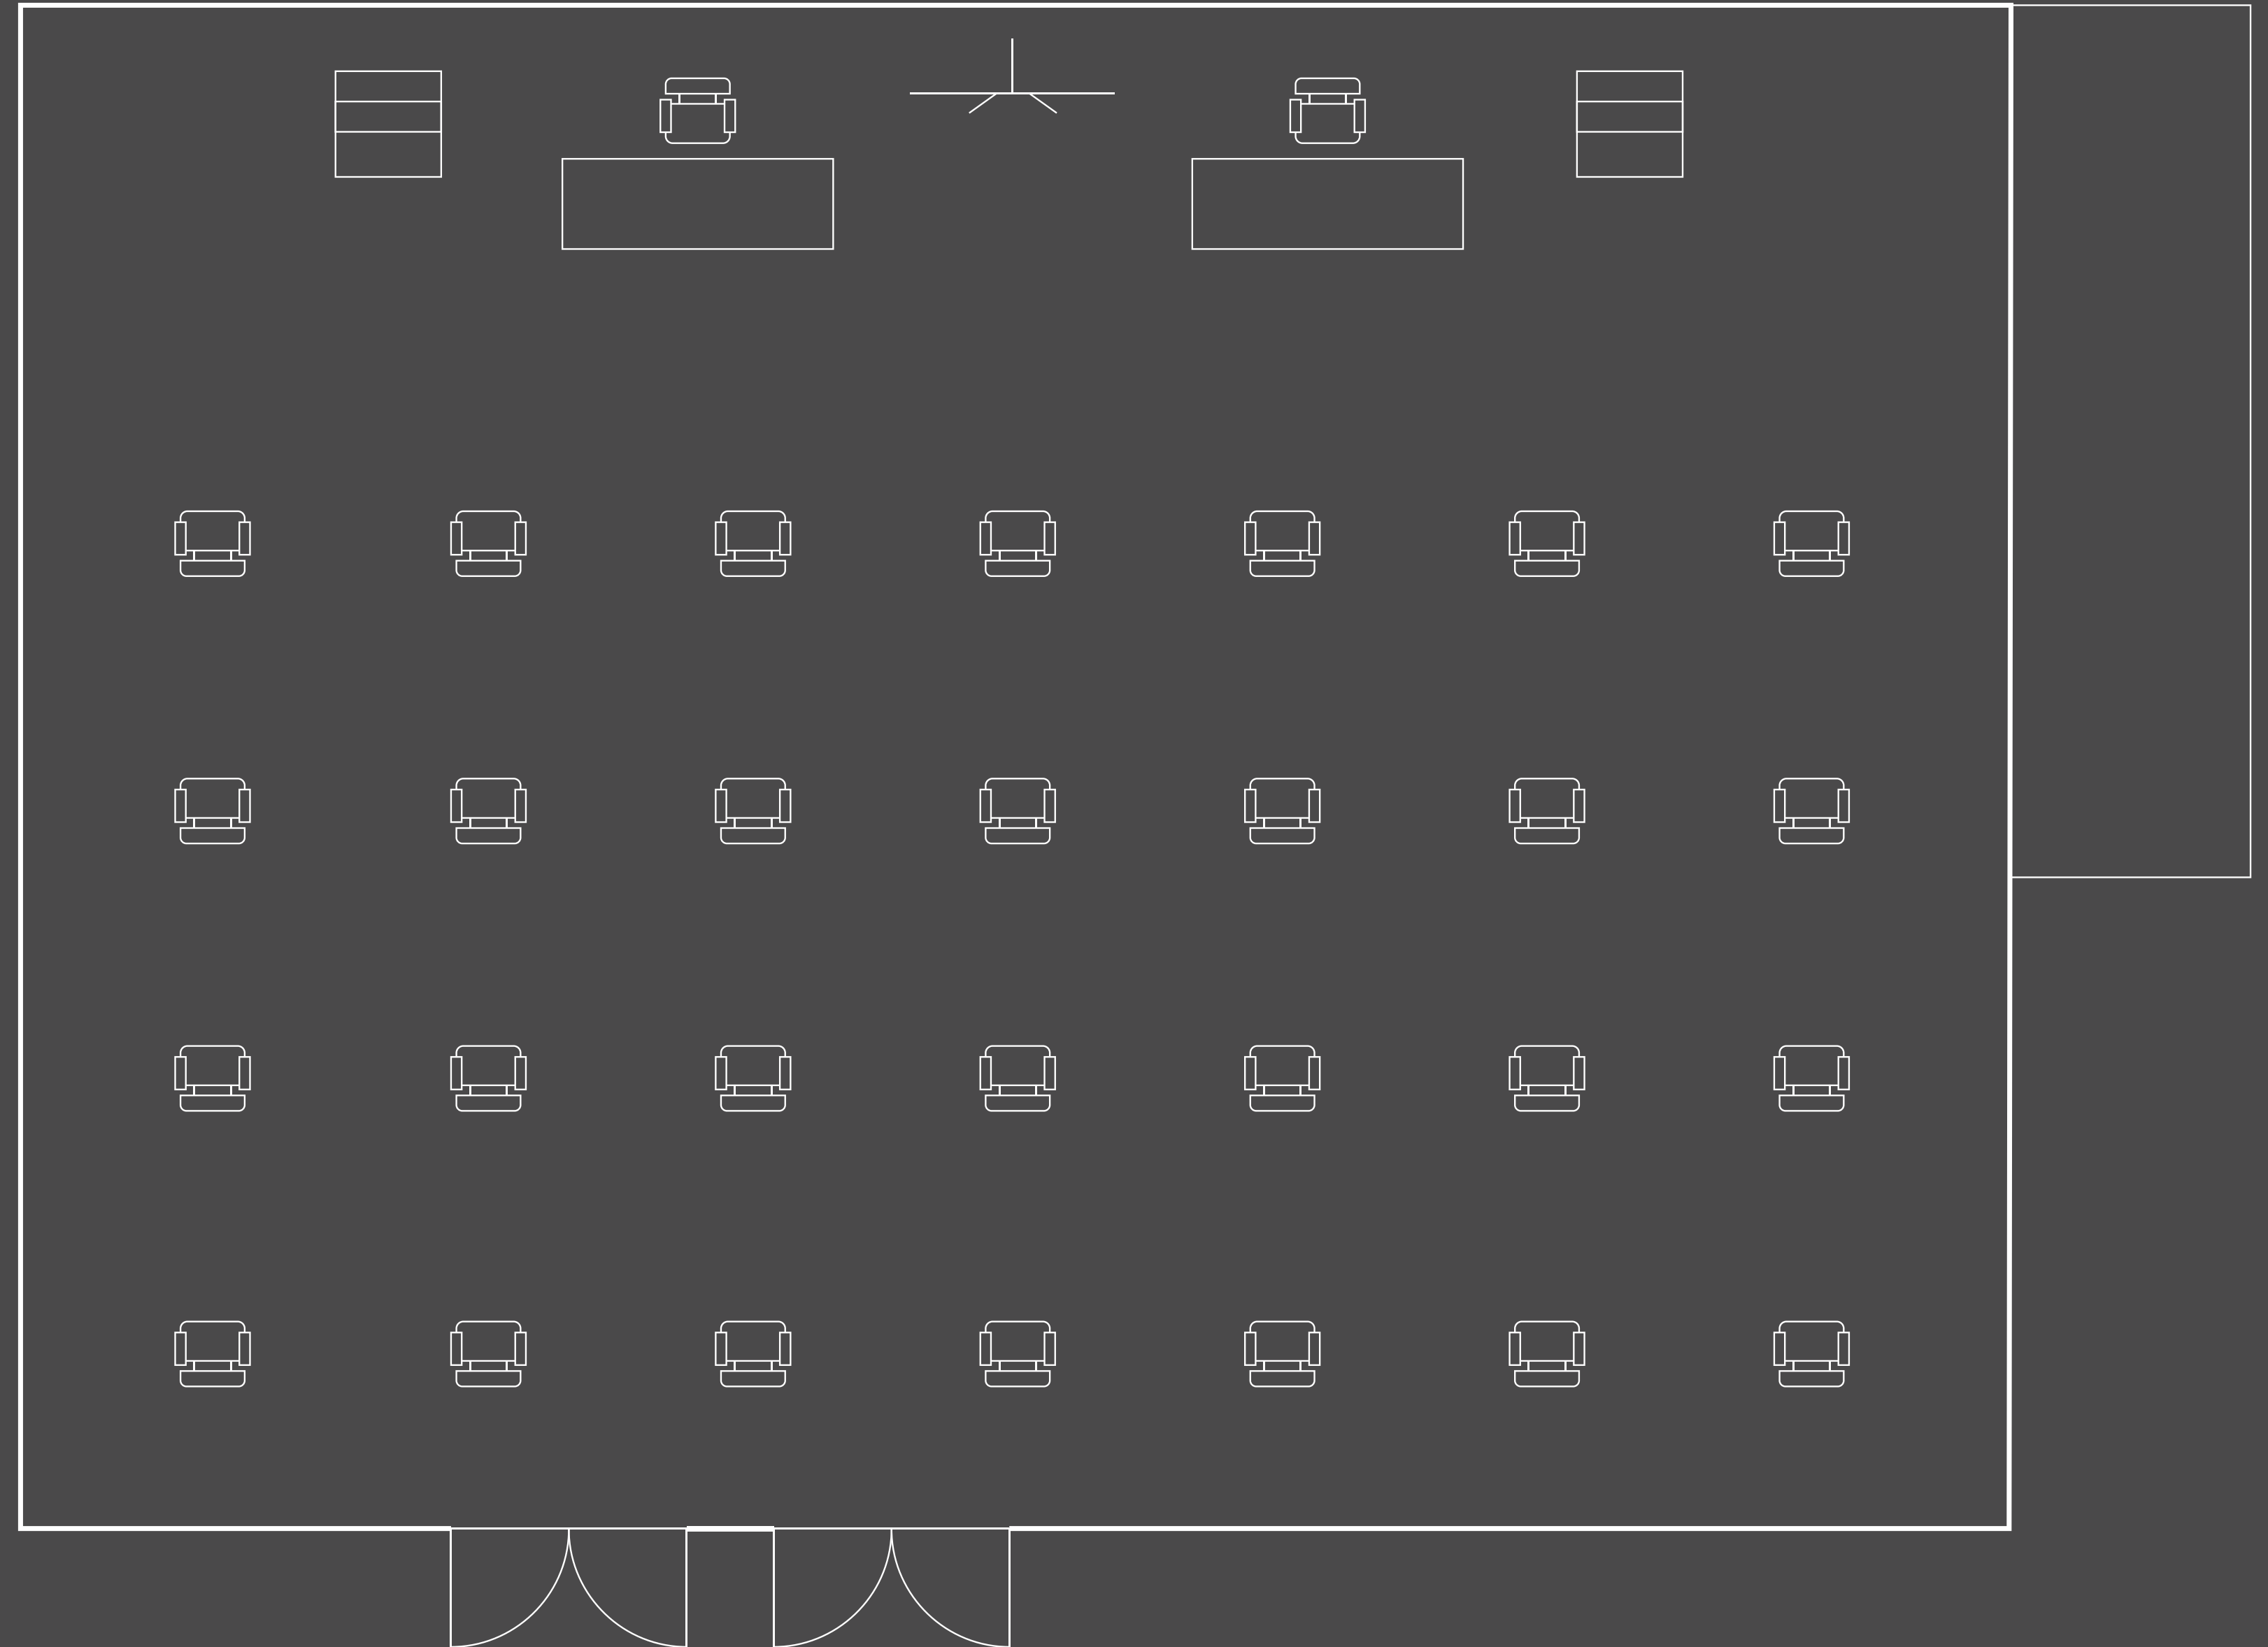

La Urumpta
HOTEL & SPA

AKEN MIND

CAPACIDADES SALÓN URUMPTA

MONTAJE BANQUETES

112 PERSONAS

*Verificar las capacidades del salón con su Ejecutivo de Cuentas ya que éstas varían de acuerdo al mobiliario, equipo de técnica, etc.

MONTAJE TEATRO

120 PERSONAS

*Verificar las capacidades del salón con su Ejecutivo de Cuentas ya que éstas varían de acuerdo al mobiliario, equipo de técnica, etc.

CAPACIDAD SALONES

*Verificar las capacidades del salón con su Ejecutivo de Cuentas ya que éstas varían de acuerdo al mobiliario, equipo de técnica, etc.

SALONES <small>LA URUMPTA HOTEL by AKEN MIND</small>	BANQUETES <small>(8 PERSONAS)</small> 	COCKTAIL 	DIRECTORIO 	ESCUELA 	TEATRO 
SUM I	20	30	16	18	32
SUM II	-	-	12	12	20
URUMPTA FOYER	-	60	-	-	-
URUMPTA	108	200	60	45	180
LA URUMPTA QUINTA	50 <small>(Con mobiliario existente)</small>	150	-	-	-

La Urumpta
HOTEL & SPA

AKEN MIND