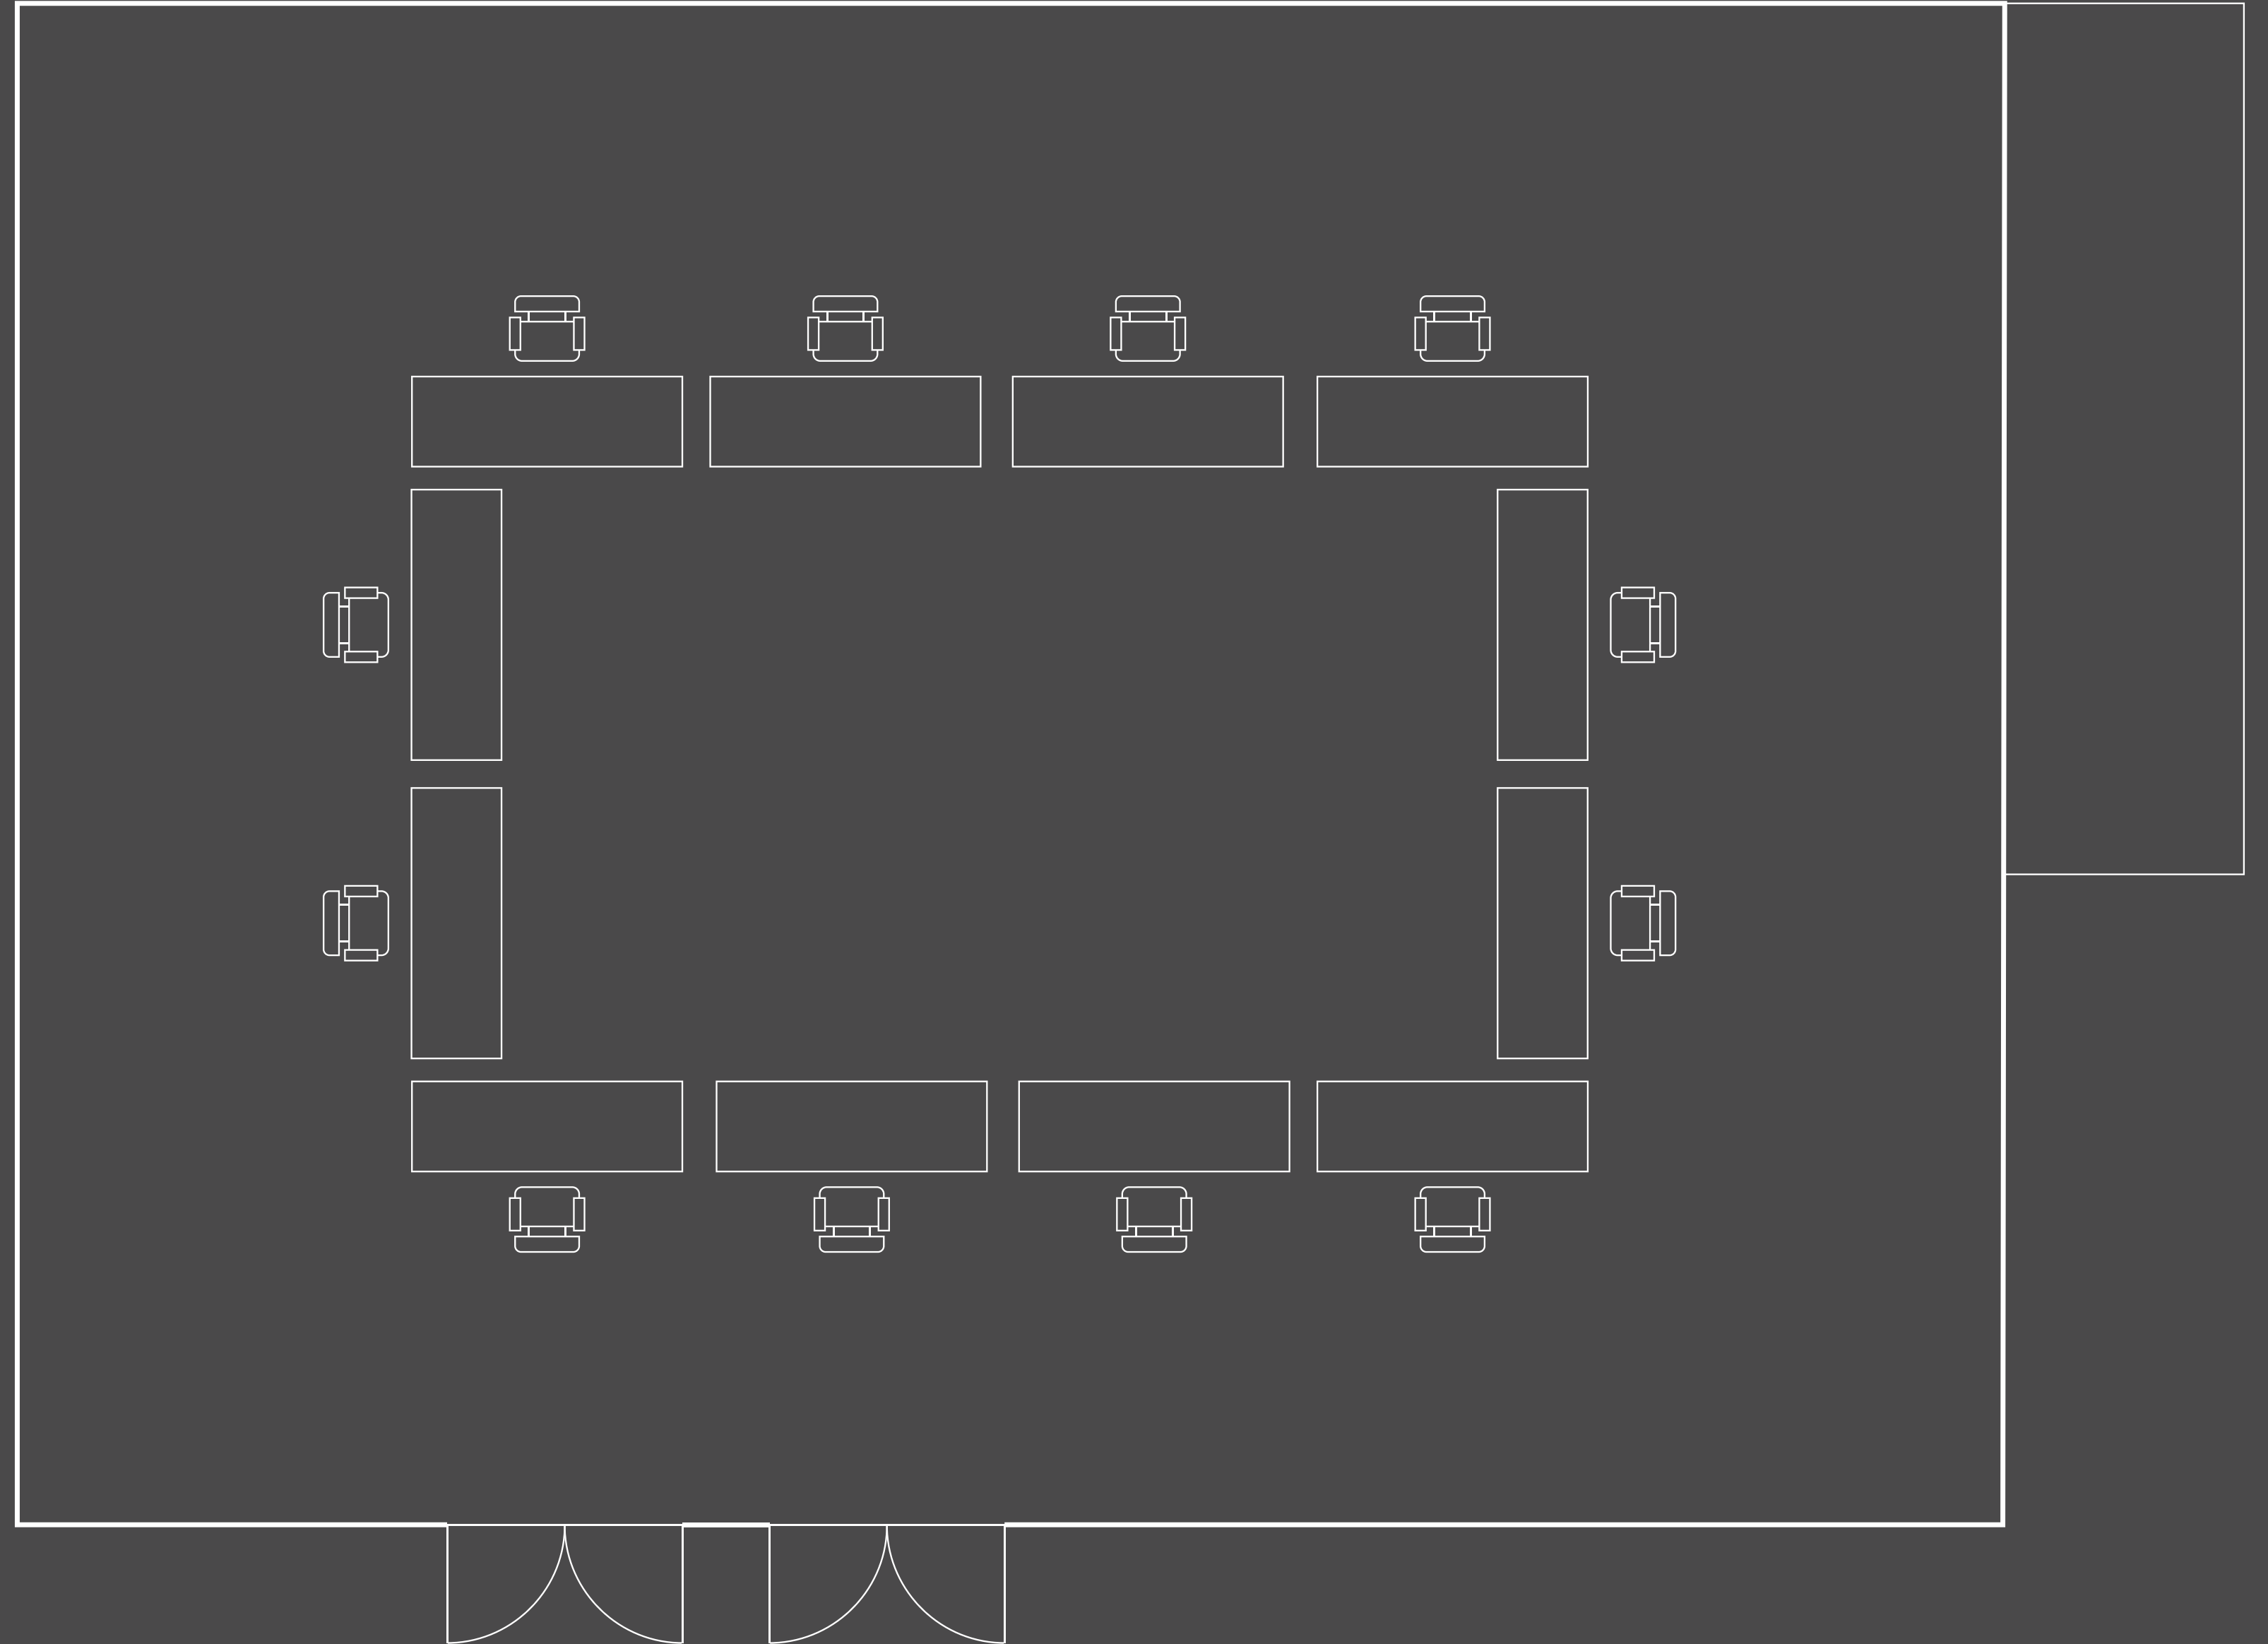

MONTAJE CONFERENCIA

24 PERSONAS

*Verificar las capacidades del salón con su Ejecutivo de Cuentas ya que éstas varían de acuerdo al mobiliario, equipo de técnica, etc.